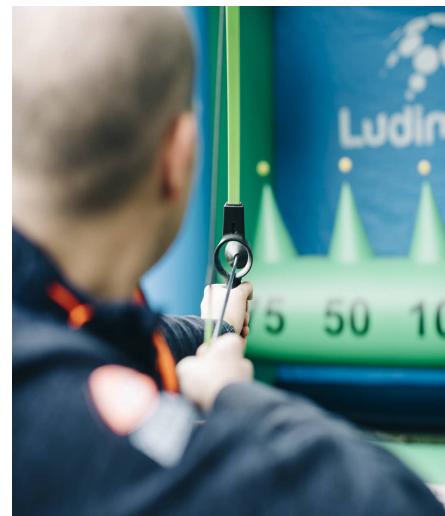

TIR-A-L'ARC CHALLENGE

Pas besoin de longue distance ni de botte de paille ou de terrain dégagé, le stand gonflable se chargera de vous créer un jeu innovant de qualité. Vous n'avez qu'à montrer votre talent d'archer et en toute sécurité !