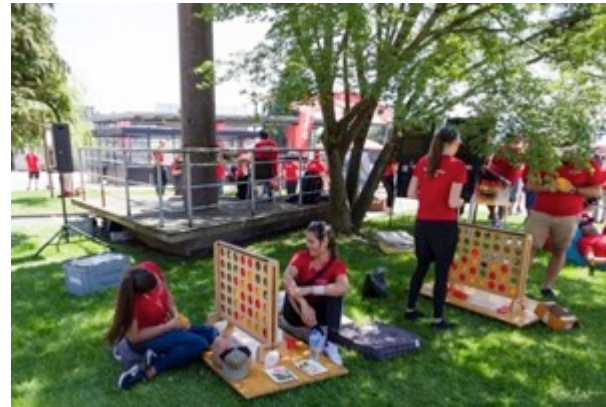

Pas besoin de longue distance ni de botte de paille ou de terrain dégagé, le stand gonflable se chargera de vous créer un jeu innovant de qualité. Vous n'avez qu'à montrer votre talent d'archer et en toute sécurité !

ZONE LUDI^K & PHOTOBOOTH

Notre zone ludi^K est idéale pour se détendre et habiller votre espace.

Composée de jeux en bois Jenga géants, puissance 4, Mikados géants, elle est offerte avec la location d'un jeu

Le photobooth miroirs selfie rend votre espace fun et immortalise votre semaine!

Il est en supplément et en cas d'intérêt nous vous proposons volontiers un tarif réduit pour une semaine

PRIX DES JEUX CHALLENGE KAPEEH